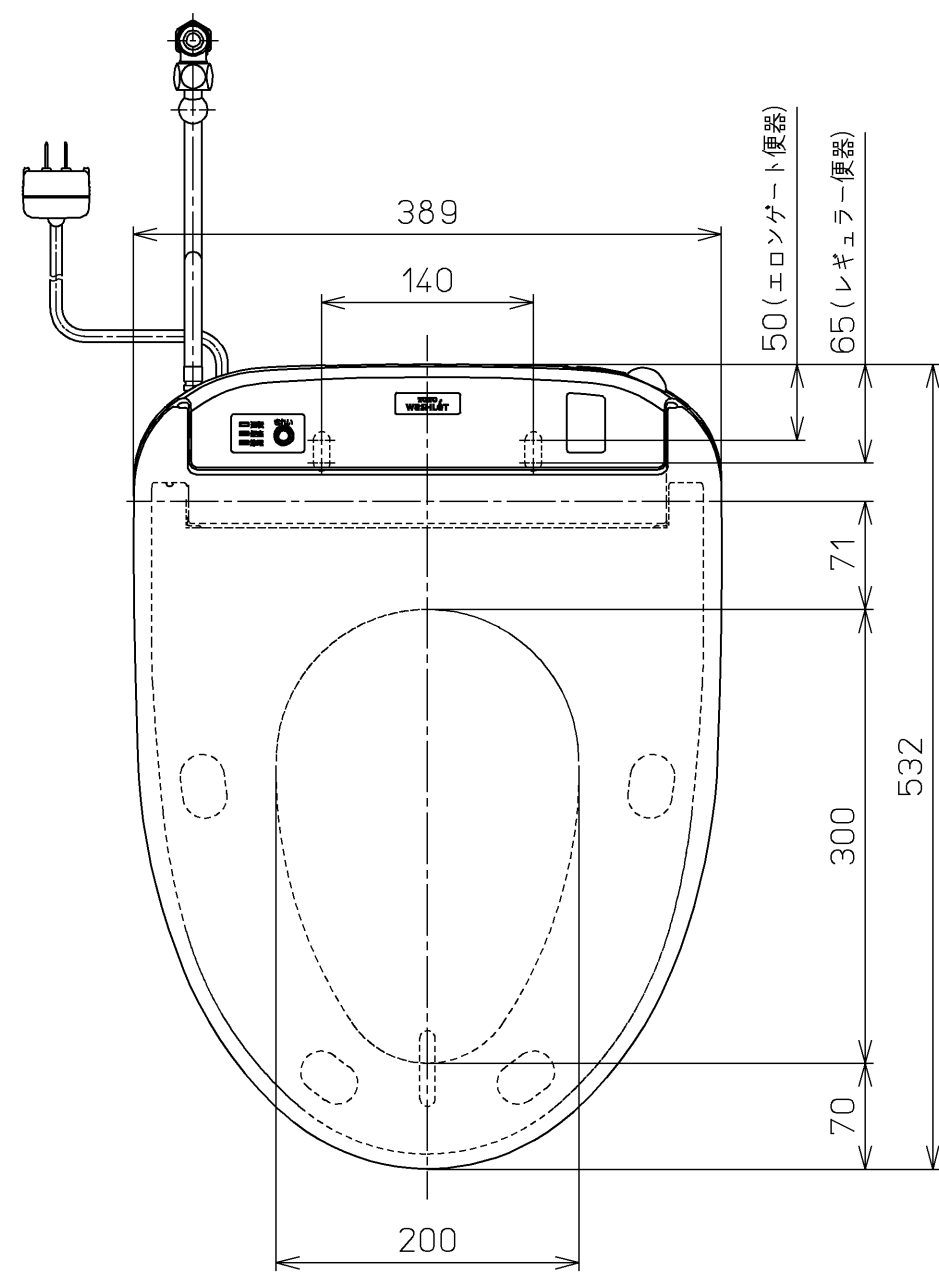

生産中止図面
2021/10

<特殊内容>

1.本体着脱部を金属製にしたもの

*定格：AC100V-1280W 50/60Hz

TOTO		⊕	単位 mm	名称
製図 高田 ゆ	検図 山 川 松 下 博	日付 12-03-26	尺度 1 : 5	洗浄乾燥脱臭暖房便座
備考				品番 TCF4731V80
				図番 TCF4731V80_A0100
A3			ページNo.	1-1 (改)