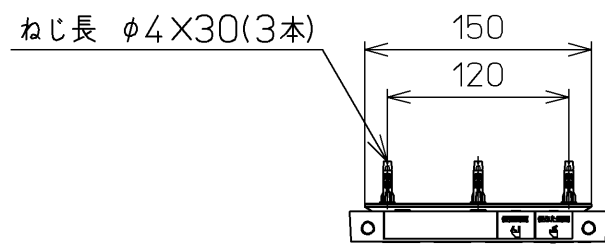

生産中止図面
2021/10

<特殊内容>

1.本体着脱部を金属製にしたもの

*定格：AC100V-1280W 50/60Hz

TOTO		⊕	単位 mm	名称
製図 高田 ゆ	検図 山 川 松 下 博	日付 12-03-26	尺度 1 : 5	洗浄乾燥脱臭暖房便座
備考				品番 TCF4731V80
				図番 TCF4731V80_A0100
A3			ページNo.	1-1 (改)