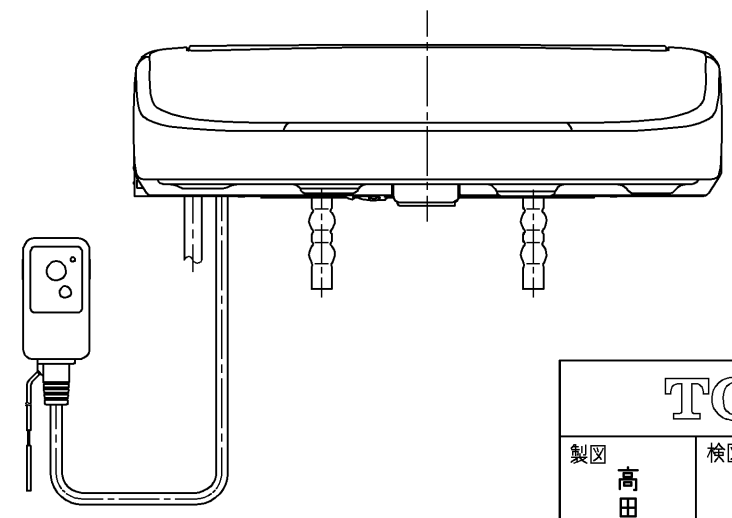

生産中止図面
2021/10

<特殊内容>

1.本体着脱部を金属製にしたもの

*定格：AC100V-1280W 50/60Hz

TOTO		⊕	単位 mm	名称
製図 高田 ゆ	検図 山 川 松 下 博	日付 12-03-26	尺度 1 : 5	洗浄乾燥脱臭暖房便座
備考				品番 TCF4731V80
				図番 TCF4731V80_A0100
A3			ページNo.	1-1 (改)