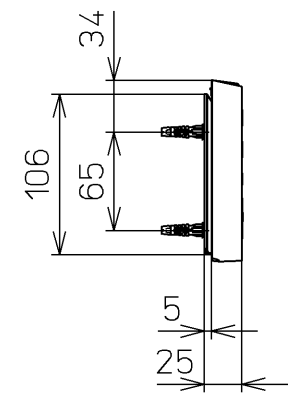

生産中止図面
2021/10

<特殊内容>

1.本体着脱部を金属製にしたもの

*定格：AC100V-1280W 50/60Hz

TOTO		⊕	単位 mm	名称
製図 高田 ゆ	検図 山 川 松 下 博	日付 12-03-26	尺度 1 : 5	洗浄乾燥脱臭暖房便座
備考				品番 TCF4731V80
				図番 TCF4731V80_A0100
A3			ページNo.	1-1 (改)