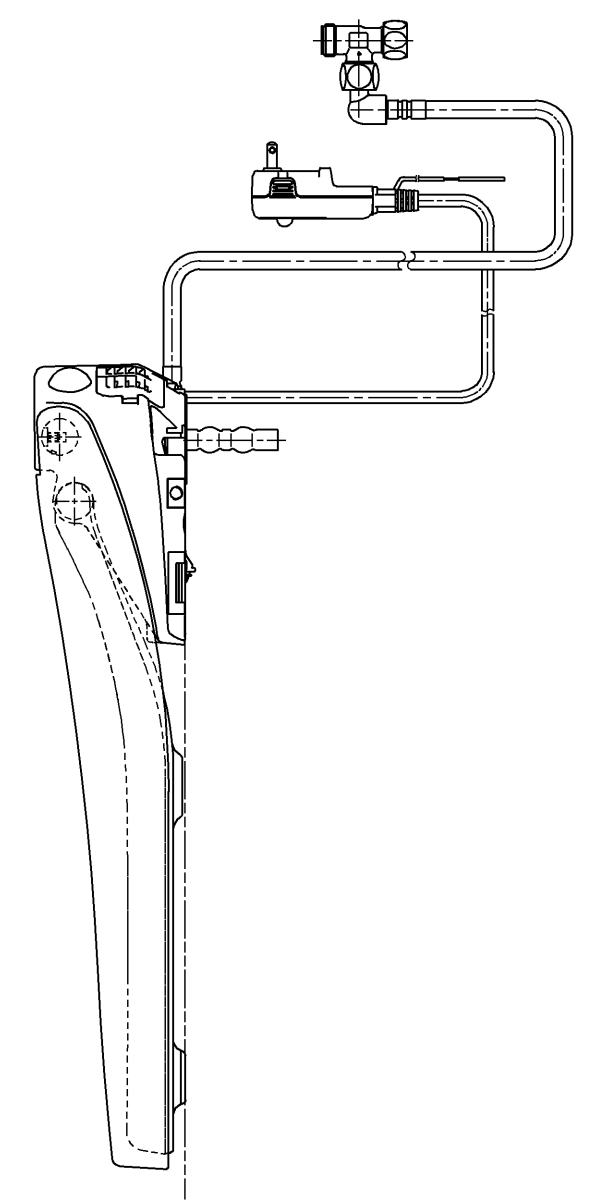

生産中止図面
2021/10

<特殊内容>

1.本体着脱部を金属製にしたもの

*定格：AC100V-1280W 50/60Hz

TOTO		⊕	単位 mm	名称
製図 高田 ゆ	検図 山 川 松 下 博	日付 12-03-26	尺度 1 : 5	洗浄乾燥脱臭暖房便座
備考				品番 TCF4731V80
				図番 TCF4731V80_A0100
A3			ページNo.	1-1 (改)