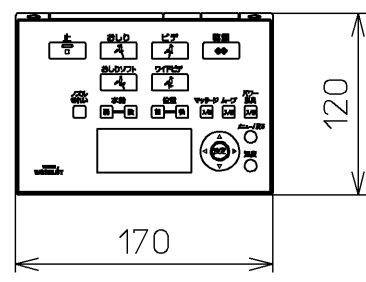

生産中止図面
2021/10

<特殊内容>

1.本体着脱部を金属製にしたもの

*定格：AC100V-1280W 50/60Hz

TOTO		⊕	単位 mm	名称
製図 高田 ゆ	検図 山 川 松 下 博	日付 12-03-26	尺度 1 : 5	洗浄乾燥脱臭暖房便座
備考				品番 TCF4731V80
				図番 TCF4731V80_A0100
A3			ページNo.	1-1 (改)