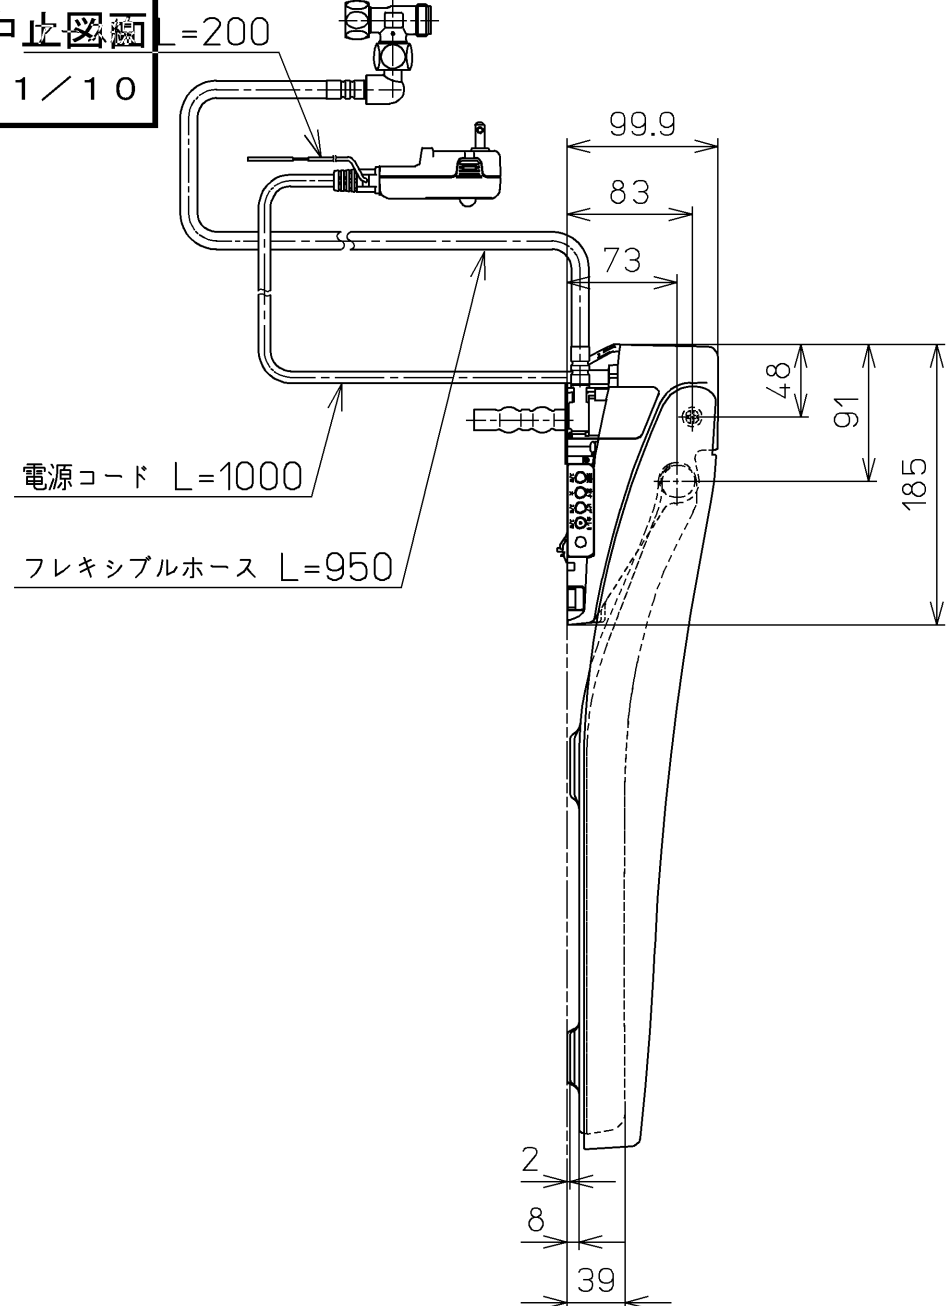

生産中止図面
2021/10

<特殊内容>

1.本体着脱部を金属製にしたもの

*定格：AC100V-1280W 50/60Hz

TOTO		⊕	単位 mm	名称
製図 高田 ゆ	検図 山 川 松 下 博	日付 12-03-26	尺度 1 : 5	洗浄乾燥脱臭暖房便座
備考				品番 TCF4731V80
				図番 TCF4731V80_A0100
A3			ページNo.	1-1 (改)